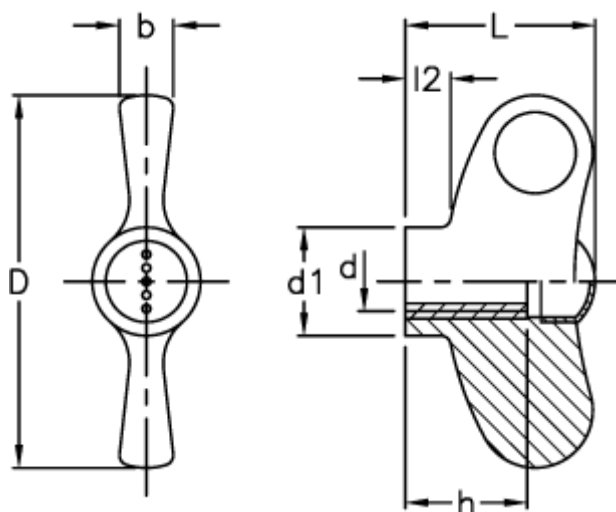

Varenummer: 23052232165
Beskrivelse: E+G Vingemøtrik
EWN.48 B-M5-C5, lyseblå dækkappe

Mål

b	= 7
D	= 47
d1	= 13.5
d 6H	= M5
h	= 12
L	= 24
l2	= 5.5